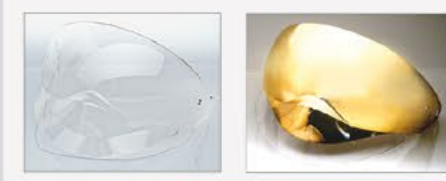

Втягивающийся щит для лица, нейтральный или зеркально- золотой (в зависимости от модели), ОПТИЧЕСКАЯ КАТЕГОРИЯ 1, ультрафиолетовая защита, устойчивый к:

- Высокому энергоимпульсу (АТ)
- Трению (К)
- Затуманиванию (N)

для зеркально-золотистого щита только:

- Инфракрасная защита (4-5)
- Усиленное цветоузнавание (4С)
- Усиленное инфракрасное отражение (R)